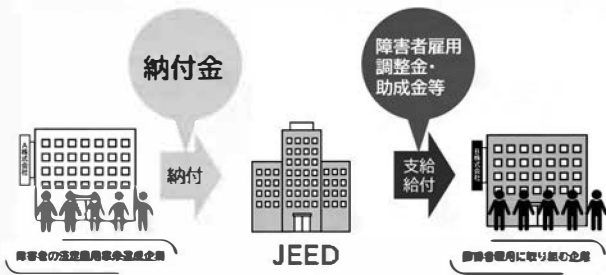

障害者雇用は事業主の皆さまによって支えられています