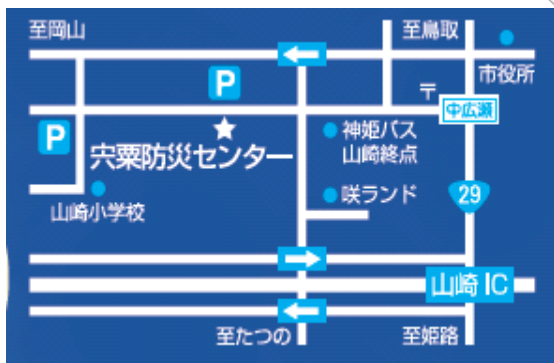

2018年3月新規学卒者、一般求職者対象

企業説明会

JUMP UP SHISO 2018

宍粟市で飛躍の一步を踏み出そう!!

対象は2018年3月新規学卒者(大学、短大、専門学校、高校等卒業予定者)、U・I・Jターン求職者、概ね39歳までの一般求職者です。企業研究のほか、仕事や進路に悩む方を対象にした相談コーナーもあります。

主催

宍粟市商工会
宍粟市
西播磨地域人材確保協議会

参加企業

13:00~16:30

宍粟防災センター 5F

(宍粟市山崎町鹿沢65-3)

西播磨地域ふるさと求人情報サイトをご覧ください

兵庫県/西播磨地域ふるさと求人情報

検索

西播磨地域で開催される合同就職面接会や企業研究フェアなどの情報をお知らせしています
また「西播磨ふるさと企業ガイド」「ハローワークたつの求人情報」も掲載中です
合わせてご覧ください

■西播磨地域人材確保協議会事務局 (西播磨県民局地域づくり課内)