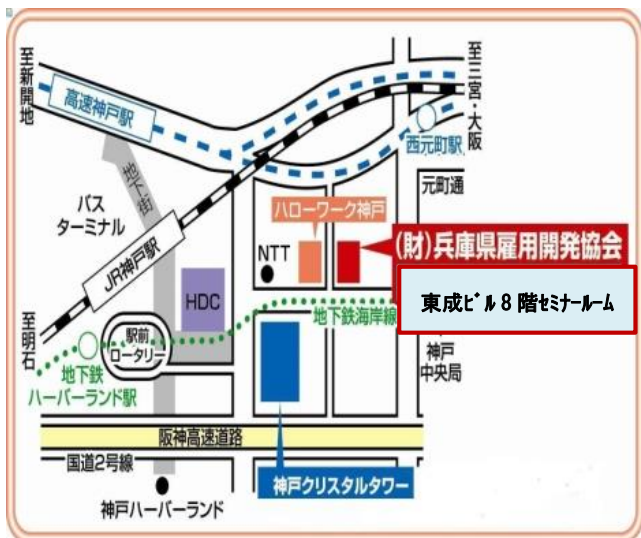

平成 26・27 年度生涯現役実現セミナー申込書 (年 月 日) ✓を入れてください

氏名	(フリガナ)	☐ 男性 ☐ 女性
住所	〒 -	☐ 在職中 ☐ 求職中
電話番号	(自宅)	(携帯)
E. mail		

◆希望するセミナーに✓を入れてください<複数受講可>

㉑ ☐ 平成 26 年 12 月 16 日 (火)	・充実した人生を過ごすための年金と生活設計
㉒ ☐ 平成 27 年 1 月 13 日 (火)	・あなたはいつまで健康でいられますか?
㉓ ☐ 平成 27 年 1 月 24 日 (土)	・元気の出るセミナー
㉔ ☐ 平成 27 年 2 月 3 日 (火)	・定年後の働き方とリタイアメントプランニング
㉕ ☐ 平成 27 年 2 月 6 日 (金)	・あなたはいつまで健康でいられますか? <大規模セミナー> ※場所：神戸市勤労会館
㉖ ☐ 平成 27 年 2 月 17 日 (火)	・セカンドライフデザイン

*このセミナーをどこでお知りになりましたか ✓を入れてください

1. ☐ ( )ハローワーク ☐ 地域雇用開発協会・共催団体・会社の案内
   ☐ 当協会の HP・セミナー・呼びかけ ☐ 公立機関・施設( ) ☐ 公立図書館( )
   ☐ 広報関係(県市の機関・新聞TV等) ☐ その他( )

※ご記入頂いた個人情報参加確認並びに国及び当協会が行う本事業の目的以外には使用致しません。

<場所・お問い合わせ>

(一財)兵庫県雇用開発協会
東成ビル 8 階 セミナールーム
神戸市中央区相生町1丁目2-1
<TEL> 078-362-6583 <FAX> 078-362-6613
(担当) 森川 左川 山村
(JR) 神戸駅から徒歩 7 分 (阪神) 西元町駅から徒歩 3 分
(神戸高速) 高速神戸駅から徒歩 10 分
(神戸市営地下鉄) 海岸線ハーバーランド駅から徒歩 7 分
*ハローワーク神戸の東隣のビルです
詳しくは→ [兵庫県雇用開発協会](#) [検索](#)